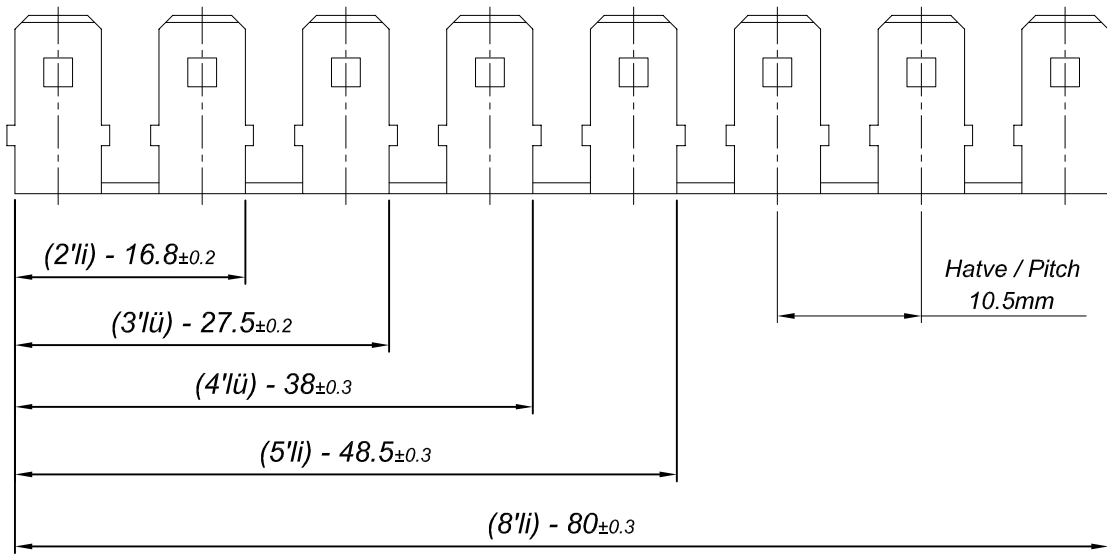

PARÇA KODU PART CODE	PARÇA ADI PART NAME	MALZEME MATERIAL	KAPLAMA COATING
TE 2346 DP	"U" ERKEK FİŞ 6.3 Ø3.5	(CuZn30) Piring / Brass	—
TE 2346 DPK	"U" ERKEK FİŞ 6.3 Ø3.5	(CuZn30) Piring / Brass	Kalay / Sn (3-5µ)
TE 2346 RPK	"U" ERKEK FİŞ 6.3 Ø3.5	(CuZn30) Piring / Brass	Kalay / Sn (3-5µ)
TE 2346.2 DP	"U" ERKEK FİŞ 6.3 Ø3.5 (2'li kesim)	(CuZn30) Piring / Brass	—
TE 2346.2 DPK	"U" ERKEK FİŞ 6.3 Ø3.5 (2'li kesim)	(CuZn30) Piring / Brass	Kalay / Sn (3-5µ)
TE 2346.3 DP	"U" ERKEK FİŞ 6.3 Ø3.5 (3'lü kesim)	(CuZn30) Piring / Brass	—
TE 2346.3 DPK	"U" ERKEK FİŞ 6.3 Ø3.5 (3'lü kesim)	(CuZn30) Piring / Brass	Kalay / Sn (3-5µ)
TE 2346.4 DP	"U" ERKEK FİŞ 6.3 Ø3.5 (4'lü kesim)	(CuZn30) Piring / Brass	—
TE 2346.4 DPK	"U" ERKEK FİŞ 6.3 Ø3.5 (4'lü kesim)	(CuZn30) Piring / Brass	Kalay / Sn (3-5µ)
TE 2346.5 DP	"U" ERKEK FİŞ 6.3 Ø3.5 (5'li kesim)	(CuZn30) Piring / Brass	—
TE 2346.5 DPK	"U" ERKEK FİŞ 6.3 Ø3.5 (5'li kesim)	(CuZn30) Piring / Brass	Kalay / Sn (3-5µ)
TE 2346.8 DP	"U" ERKEK FİŞ 6.3 Ø3.5 (8'li kesim)	(CuZn30) Piring / Brass	—
TE 2346.8 DPK	"U" ERKEK FİŞ 6.3 Ø3.5 (8'li kesim)	(CuZn30) Piring / Brass	Kalay / Sn (3-5µ)

Resim üzerinden ölçü almayınız
do not measure on drawing

Ölçek / Scale
2 / 1

Tarih / Date	19.11.2012	İmza /Signature	Ölçek /Scale	02	12.7 ölçüsü 13 - 8.3 ölçüsü 8 - 8 ölçüsü 8min olarak değiştirildi.	16.03.2017
Çizen / Desing	M.Yağcı		5 / 1	01	13 ölçüsü 12.7 - 8.2 ölçüsü 8.3 - 2.1 ölçüsü 2.2 - 2.1 ölçüsü 2.2 - 8 ölçüsü 8min - 7.5 ölçüsü 8 olarak değiştirildi.	02.05.2016
Onay / Approval	S.Gölcük			No	Değişiklik / Revision	Tarih/Date

Parça Adı:
Part Name

"U" ERKEK FİŞ 6.3 Ø3.5

Parça Kodu:
Part Code

TE 2346