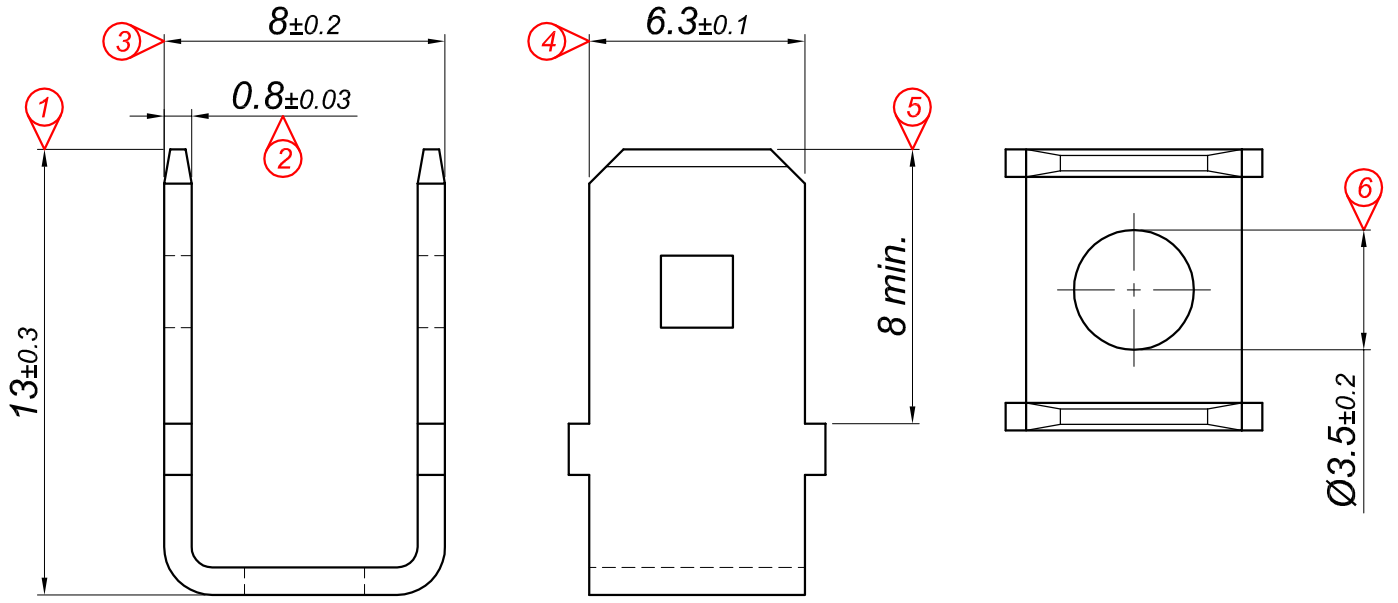

PARÇA KODU PART CODE	PARÇA ADI PART NAME	MALZEME MATERIAL	KAPLAMA COATING
TE 2346 DP	"U" ERKEK FİŞ 6.3 Ø3.5	(CuZn30) Piring / Brass	—
TE 2346 DPK	"U" ERKEK FİŞ 6.3 Ø3.5	(CuZn30) Piring / Brass	Kalay / Sn (3-5µ)
TE 2346 RPK	"U" ERKEK FİŞ 6.3 Ø3.5	(CuZn30) Piring / Brass	Kalay / Sn (3-5µ)
TE 2346.2 DP	"U" ERKEK FİŞ 6.3 Ø3.5 (2'li kesim)	(CuZn30) Piring / Brass	—
TE 2346.2 DPK	"U" ERKEK FİŞ 6.3 Ø3.5 (2'li kesim)	(CuZn30) Piring / Brass	Kalay / Sn (3-5µ)
TE 2346.3 DP	"U" ERKEK FİŞ 6.3 Ø3.5 (3'lü kesim)	(CuZn30) Piring / Brass	—
TE 2346.3 DPK	"U" ERKEK FİŞ 6.3 Ø3.5 (3'lü kesim)	(CuZn30) Piring / Brass	Kalay / Sn (3-5µ)
TE 2346.4 DP	"U" ERKEK FİŞ 6.3 Ø3.5 (4'lü kesim)	(CuZn30) Piring / Brass	—
TE 2346.4 DPK	"U" ERKEK FİŞ 6.3 Ø3.5 (4'lü kesim)	(CuZn30) Piring / Brass	Kalay / Sn (3-5µ)
TE 2346.5 DP	"U" ERKEK FİŞ 6.3 Ø3.5 (5'li kesim)	(CuZn30) Piring / Brass	—
TE 2346.5 DPK	"U" ERKEK FİŞ 6.3 Ø3.5 (5'li kesim)	(CuZn30) Piring / Brass	Kalay / Sn (3-5µ)
TE 2346.8 DP	"U" ERKEK FİŞ 6.3 Ø3.5 (8'li kesim)	(CuZn30) Piring / Brass	—
TE 2346.8 DPK	"U" ERKEK FİŞ 6.3 Ø3.5 (8'li kesim)	(CuZn30) Piring / Brass	Kalay / Sn (3-5µ)

Resim üzerinden ölçü almayınız
do not measure on drawing

Ölçek / Scale
2 / 1

Tarih / Date	19.11.2012	İmza /Signature	Ölçek /Scale	02	12.7 ölçüsü 13 - 8.3 ölçüsü 8 - 8 ölçüsü 8min olarak değiştirildi.	16.03.2017
Çizen / Desing	M.Yağcı		5 / 1	01	13 ölçüsü 12.7 - 8.2 ölçüsü 8.3 - 2.1 ölçüsü 2.2 - 2.1 ölçüsü 2.2 - 8 ölçüsü 8min - 7.5 ölçüsü 8 olarak değiştirildi.	02.05.2016
Onay / Approval	S.Gölcük			No	Değişiklik / Revision	Tarih/Date

Parça Adı:
Part Name

"U" ERKEK FİŞ 6.3 Ø3.5

Parça Kodu:
Part Code

TE 2346